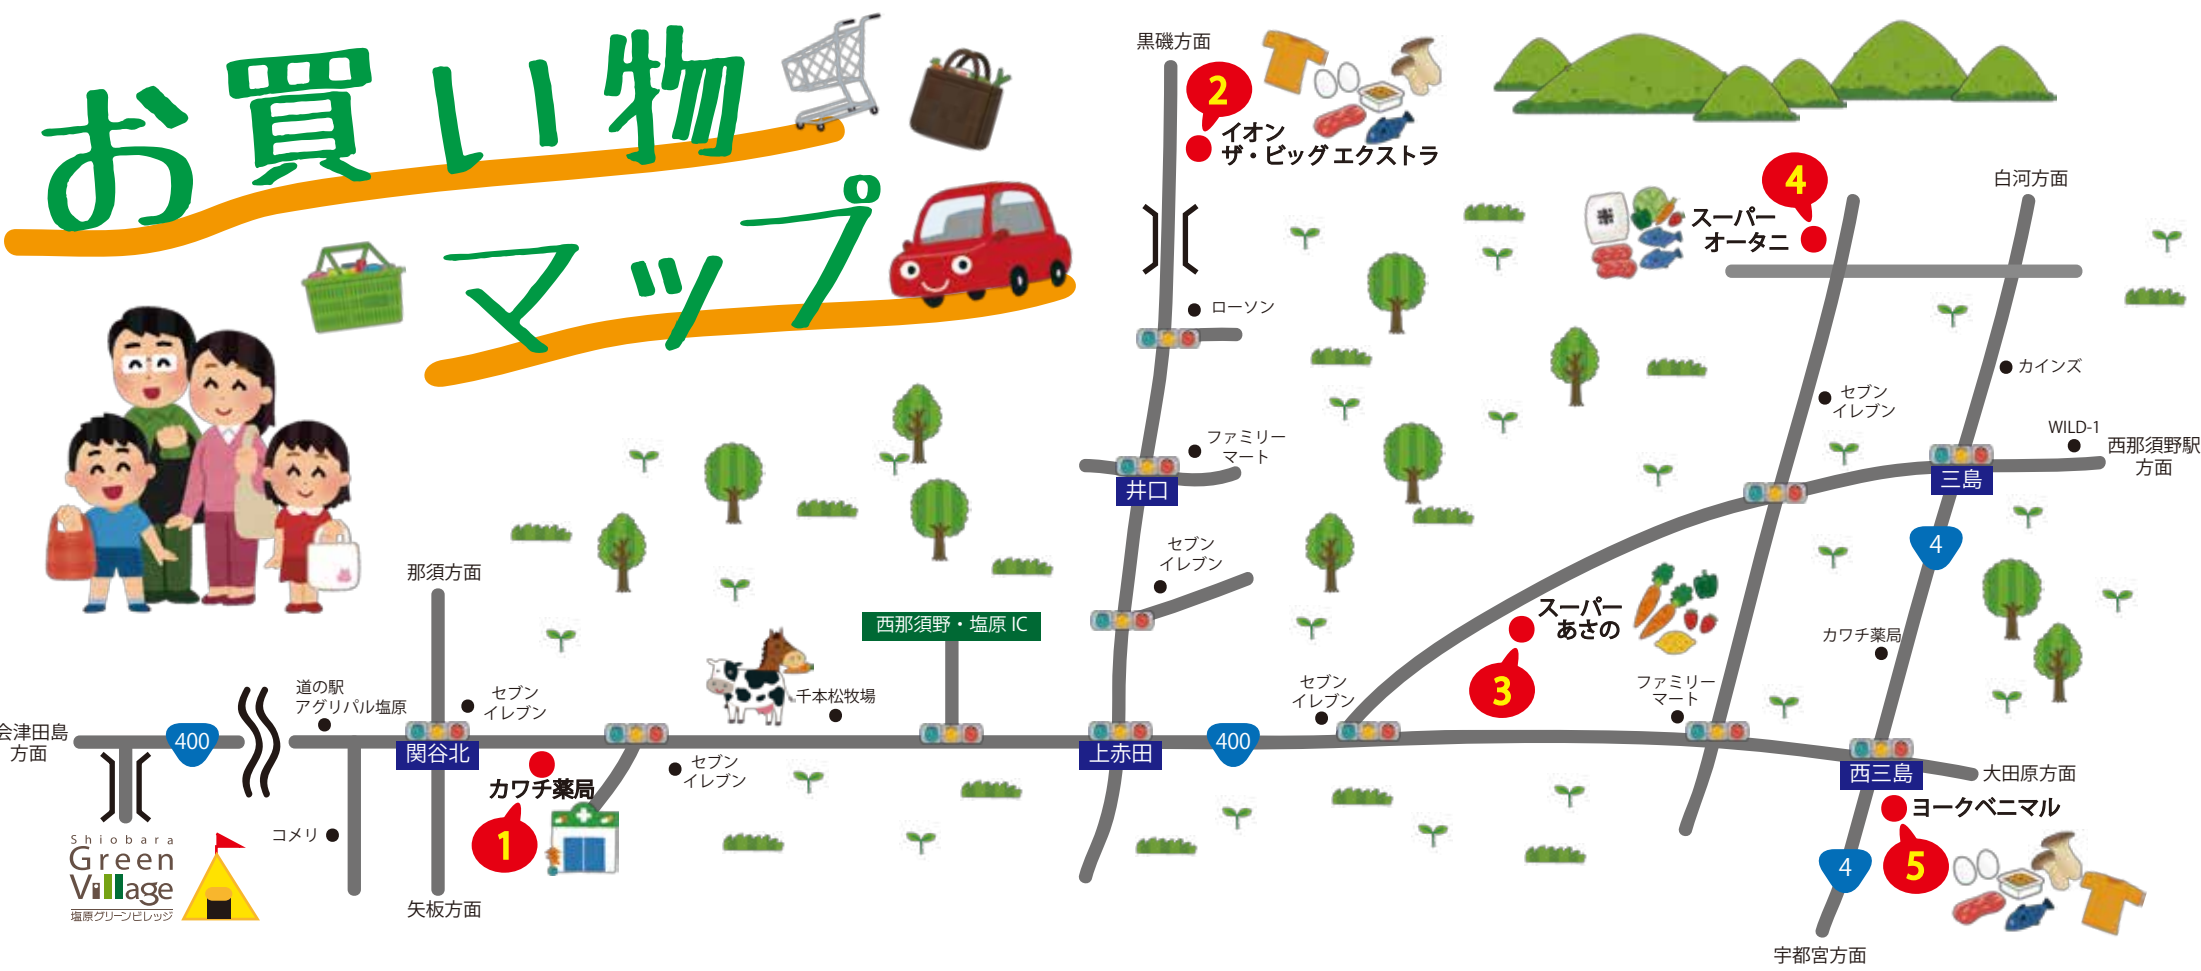

# お買い物マップ

## 2 AEON ザ・ビッグ エクストラ (那須塩原店)

住所：栃木県那須塩原市島方 455  
TEL：0287-67-2460

グリーンビレッジ～20 km (車で30分)

ディスカウントスーパーです。食料品はもちろん衣料品・日用品などの取り扱いもあります。

## 3 スーパー あさの

住所：栃木県那須塩原市南赤田 323-2  
TEL：0287-37-6282

グリーンビレッジ～15 km (車で21分)

野菜と果物がとにかく安い！商品数は少ないですが、精肉と鮮魚も販売しています。

## 5 ヨークベニマル (西那須野店)

住所：栃木県那須塩原市太夫塚 6丁目 232-6  
TEL：0287-37-9421

グリーンビレッジ～17 km (車で25分)

イトーヨーカ堂系列のスーパーです。季節になるとBBQ用の食材が豊富になります。